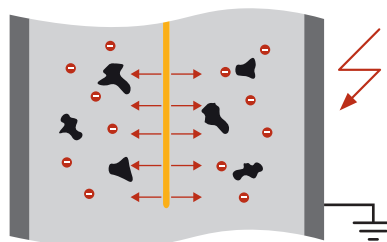

## Ako to funguje

Aktívny jemný prachový filter s elektrostatickou separáciou nabíja prachové častice obsiahnuté v spalinách. To spôsobuje ich usadzovanie na vnútornej stene ocelového komína. Čistenie sa vykonáva bez demontáže separátora, keď je komín vymetný.

## Elektrostatický filter

1. Jemné prachové častice v spalinách prúdia cez kominový priechod.

2. Elektróny sa uvoľňujú pomocou vysokonapäťovej elektródy.

3. Elektrostaticky nabité častice sa pohybujú k vnútornej stene kominá.