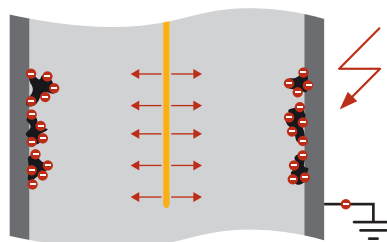

## Ako to funguje

Aktívny jemný prachový filter s elektrostatickou separáciou nabíja prachové častice obsiahnuté v spalinách. To spôsobuje ich usadzovanie na vnútornej stene ocelového komína. Čistenie sa vykonáva bez demontáže separátora, keď je komín vymetný.

## Elektrostatický filter

1. Jemné prachové častice v spalinách prúdia cez kominový priechod.

2. Elektróny sa uvoľňujú pomocou vysokonapäťovej elektródy.

3. Elektrostaticky nabité častice sa pohybujú k vnútornej stene kominá.

4. Jemný prach sa zhromažďuje na vnútornej stene kominá..