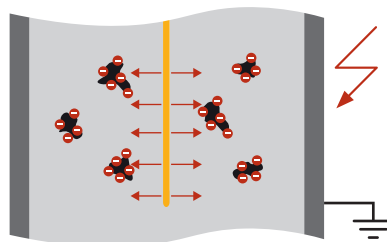

## Ako to funguje

Aktívny jemný prachový filter s elektrostatickou separáciou nabíja prachové častice obsiahnuté v spalinách. To spôsobuje ich usadzovanie na vnútornej stene ocelového komína. Čistenie sa vykonáva bez demontáže separátora, keď je komín vymetný.

Systém sa aktivuje, keď je pripojený krb v prevádzke. Vysokonapäťový transformátor 230 V dodáva výkon 15 až 30 kV s max. 30 W. V pohotovostnom režime je spotreba nízkych 0,7 W.

## Elektrostatický filter

1. Jemné prachové častice v spalinách prúdia cez kominový priechod.

2. Elektróny sa uvoľňujú pomocou vysokonapäťovej elektródy.

3. Elektrostaticky nabité častice sa pohybujú k vnútornej stene kominá.