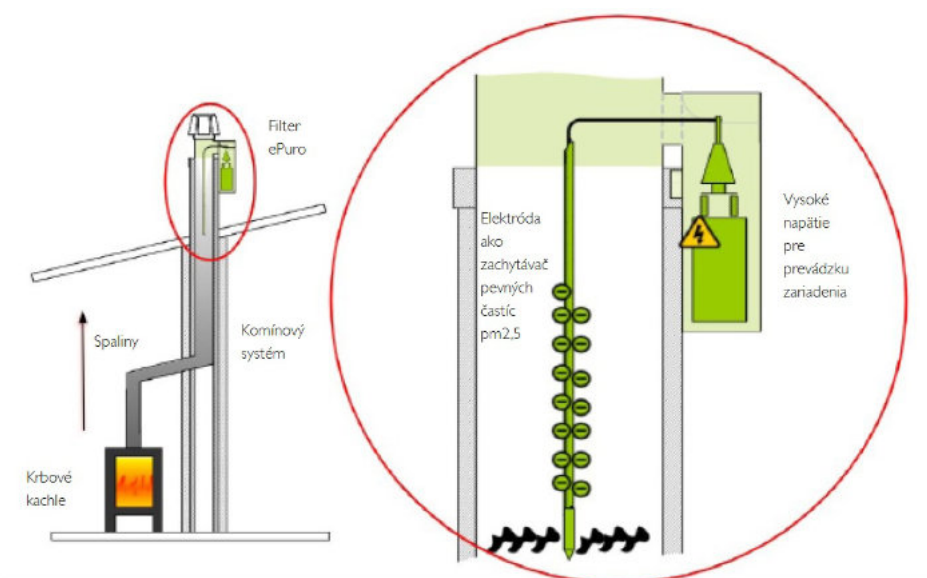

Ako to funguje

Aktívny jemný prachový filter s elektrostatickou separáciou nabíja prachové častice obsiahnuté v spalinách. To spôsobuje ich usadzovanie na vnútornej stene ocelového komína. Čistenie sa vykonáva bez demontáže separátora, keď je komín vymetný.

Systém sa aktivuje, keď je pripojený krb v prevádzke. Vysokonapäťový transformátor 230 V dodáva výkon 15 až 30 kV s max. 30 W. V pohotovostnom režime je spotreba nízkych 0,7 W.

Elektrostatický filter

1. Jemné prachové častice v spalinách prúdia cez kominový priechod.