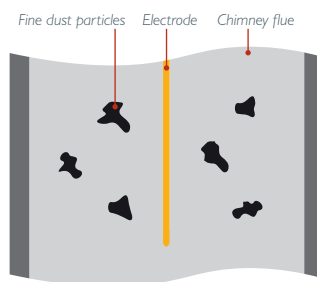

Inštalácia je od začiatku veľmi jednoduchá. Na mieste je potrebné zabezpečiť prípojku 230 V.

Prispôsobivosť Schiedel ePURO umožňuje jeho použitie na existujúcich ocelových komínoch.

**Znižuje obsah jemného prachu v spalinách až o 95 %**, čo prispieva k čistejšiemu vzduchu.

Filtrom ePuro môžu byť vybavené ako nové tak existujúce kachle.

## Ako to funguje

Aktívny jemný prachový filter s elektrostatickou separáciou nabíja prachové častice obsiahnuté v spalinách. To spôsobuje ich usadzovanie na vnútornej stene ocelového komína. Čistenie sa vykonáva bez demontáže separátora, keď je komín vymetný.

## Elektrostatický filter

1. Jemné prachové častice v spalinách prúdia cez kominový priechod.

2. Elektróny sa uvoľňujú pomocou vysokonapäťovej elektródy.

3. Elektrostaticky nabité častice sa pohybujú k vnútornej stene kominá.