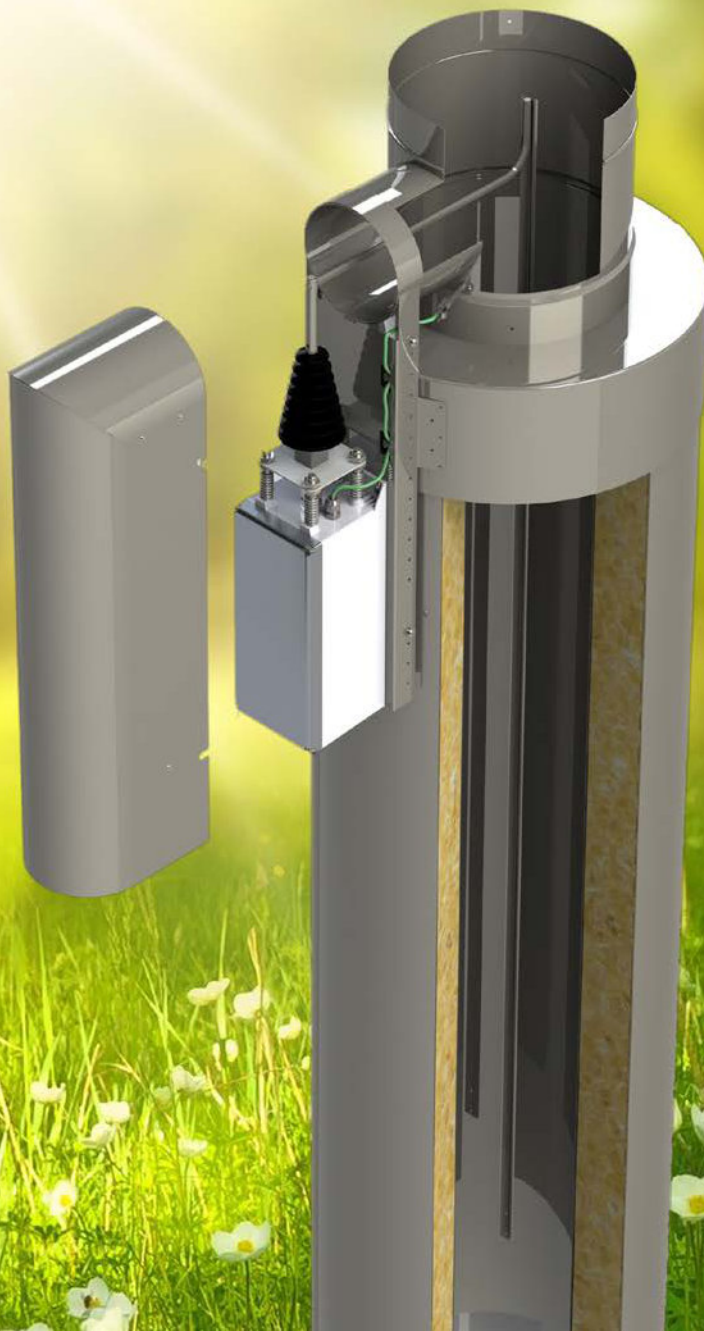

## Schiedel ePURO

Jemný filter pevných častíc  
pre spotrebiče na drevo/pelety

Elektrostatický odlučovač prachu na efektívne  
znižovanie častíc spalín v zariadeniach na spaľovanie  
dreva v existujúcich budovách