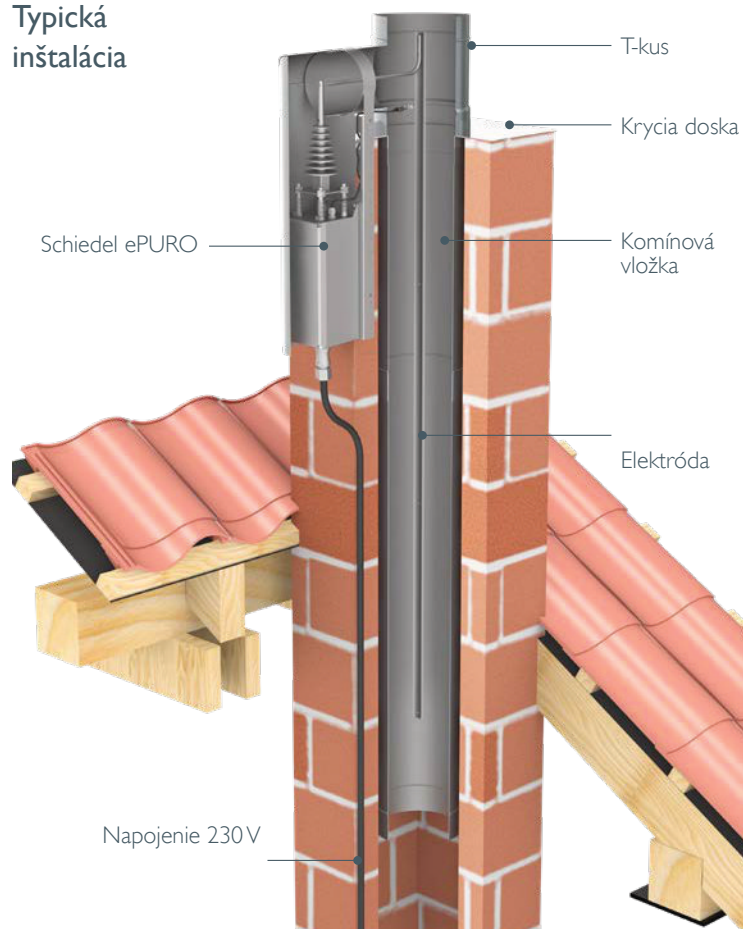

Schiedel ePURO

Jemný prachový filter pre kachle na drevo

SCHIEDEL

ePURO

Vlastnosti

- Stupeň separácie častíc: až 95%
- Pre zariadenia na spaľovanie dreva do 50 kW
- Vhodné pre pelety a štiepané polená
- Možno použiť na existujúce ocelové komíny
- Čistenie bez demontáže

Technické špecifikácie

Pracovné napätie	15 to 30 kV (modulované)
Elektrický výkon	max. 30 W
Spotreba v standby režime	0.7 W

Priemer komínového prieduchu

Keramický kom.systém	Ø 16, 18, 20 cm
Komín z nehrdz. ocele	individ.výber

Techn.osvedčenie

DIBT-Z-7.4-3451

Typická inštalácia